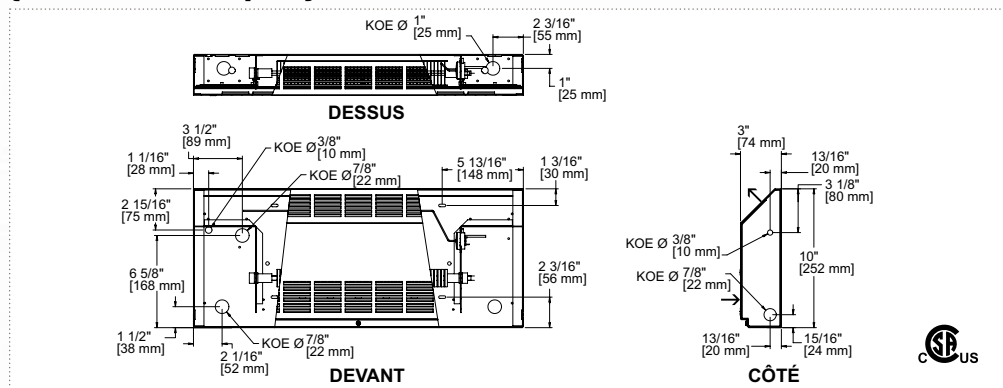

{dessins techniques}

dessus incliné
évite qu'il ne serve de
tablette ou de banc

pages 90 à 96
thermostats muraux et
accessoires