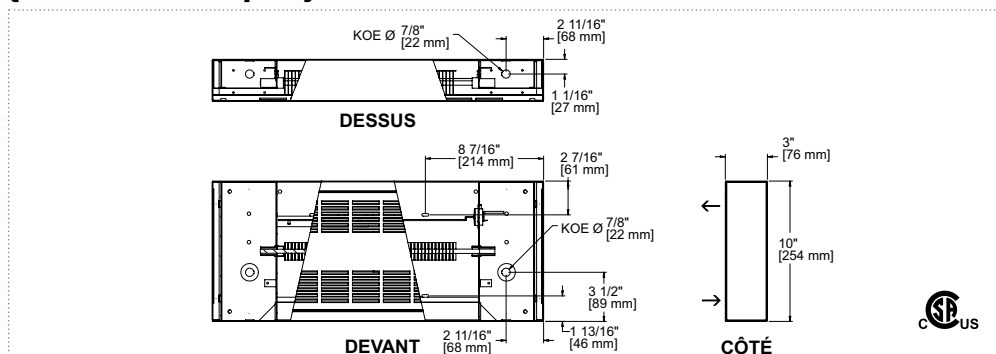

{dessins techniques}

pages 90 à 96
thermostats muraux et accessoires