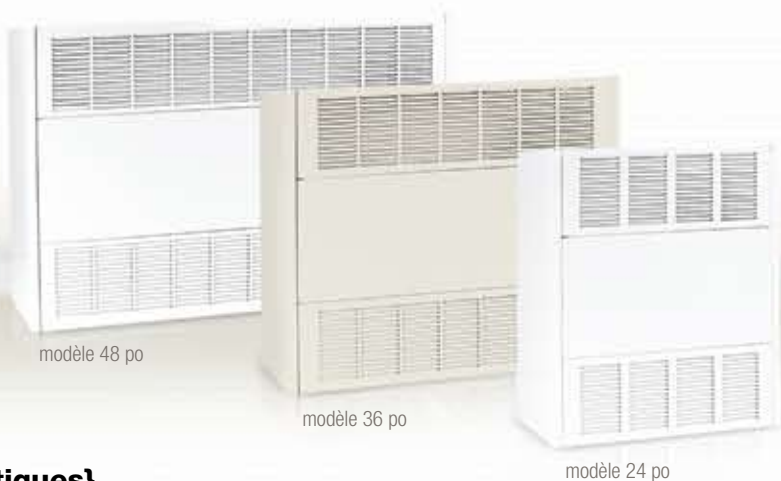

Un chauffage de choix

Le **CBH** est aussi polyvalent qu'efficace. Il convient effectivement à une multitude d'applications. Qu'il s'agisse d'une installation murale dans un vestibule achalandé ou d'un montage au plafond dans un hall d'entrée, il est à la hauteur.

Grâce à son boîtier des plus robustes, il peut aussi bien être installé en surface sur des murs de béton qu'encasté dans des murs conventionnels.

Sa vaste gamme de puissances, ses entrées et sorties d'air ajustables ainsi que son ventilateur à entraînement direct, font du **CBH** un appareil de choix.

{caractéristiques}

couleur	blanc (W) ou amande (A)
 finition	peinture en poudre d'époxy-polyester
 fabrication	<ul style="list-style-type: none"> boîtier d'acier de calibre 18 panneau frontal et grilles d'acier de calibre 16 moteur à entraînement direct, très puissant avec relais temporisé 1/12 hp (unités de 2 à 12 kW); 1/5 hp (unités de 15 à 20 kW) différentes configurations pour les entrées et les sorties d'air adaptables sur le chantier protection thermique à réenclenchement automatique haute intensité (réglage d'usine) basse intensité disponible avec le tableau de sélection de basse et haute intensité (non compris)
 puissance et tension	voir le tableau de sélection
 élément	alliage nickel-chrome de grande qualité pour assurer une chaleur instantanée
 contrôle	voir le tableau de sélection
 installation	<ul style="list-style-type: none"> murale ou au plafond en surface encastée ou semi-encastée avec encadrement quatre pièces - facultatif (non compris)
 garantie	<ul style="list-style-type: none"> 10 ans (élément) 1 an (appareil)