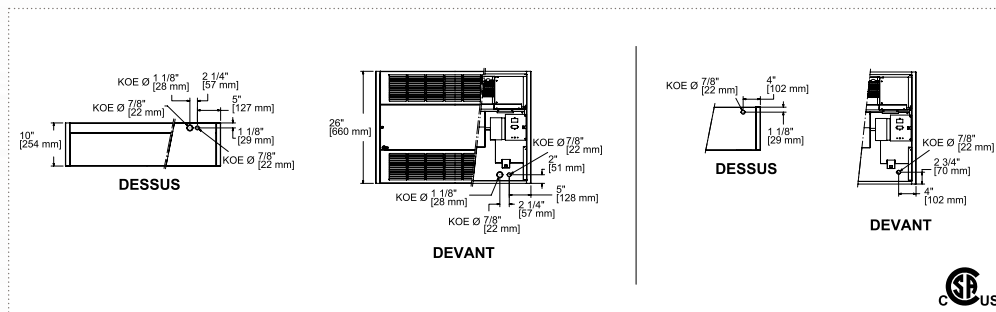

{dessins techniques}

basse intensité
les watts sont réduits de moitié et les pcm de 20 % (non compris)

pages 90 à 96
thermostats muraux et accessoires