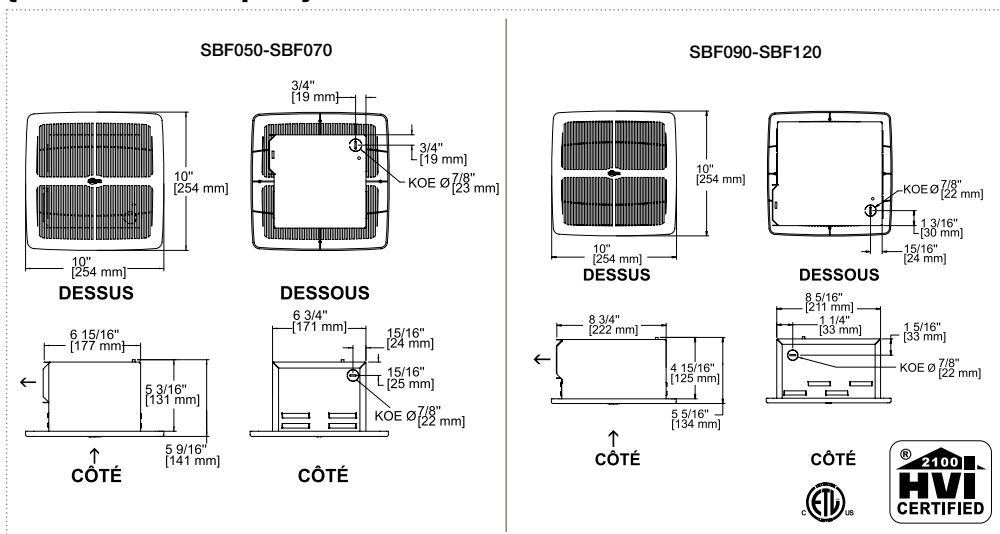

{dessins techniques}

@ calcul de ventilation
visitez notre site Internet!
www.stelpro.com