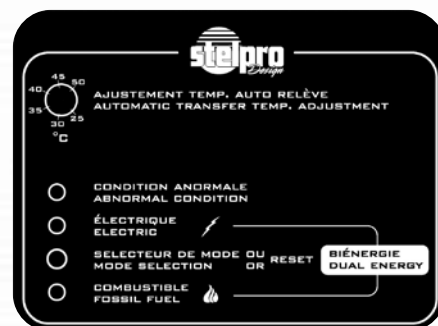

Informez-vous auprès de votre entrepreneur ou d'Hydro-Québec pour connaître tous les détails vous permettant d'économiser grâce au programme biénergie.

{caractéristiques}

couleur	porte du boîtier charbon clair
 finition	peinture en poudre
 fabrication	<ul style="list-style-type: none">· boîtier robuste en acier galvanisé· témoins lumineux permettant l'identification facile des modes sélectionnés· déflecteurs d'ajustement (compris)· sonde de température permettant la détection de surchauffes dans le plénum· témoins lumineux de diagnostic· protections thermiques automatiques et manuelles à chacun des éléments· couplage électromécanique de la commande de chauffage
 puissance et tension	voir le tableau de sélection
 surface de chauffe	18 X 16 po 19 X 19 po
 éléments	· éléments encadrés séparément pour un remplacement facile et rapide
 contrôle	· sélecteur de mode · fonction auto-relève automatique
 installation	· multipositions
 garantie	· 10 ans (éléments) · 5 ans (autres composantes)

{ajustements des modes}

 fonction auto-relève (condition anormale)	lorsqu'un mode de chauffage ne répond pas à la demande pour quelque raison que ce soit, cette fonction active automatiquement l'autre mode de chauffage
 mode électrique	seul le chauffe-air électrique est utilisé
 mode biénergie	changement automatique du mode de chauffage selon la température extérieure
 mode combustible	seul le chauffage à combustible est utilisé