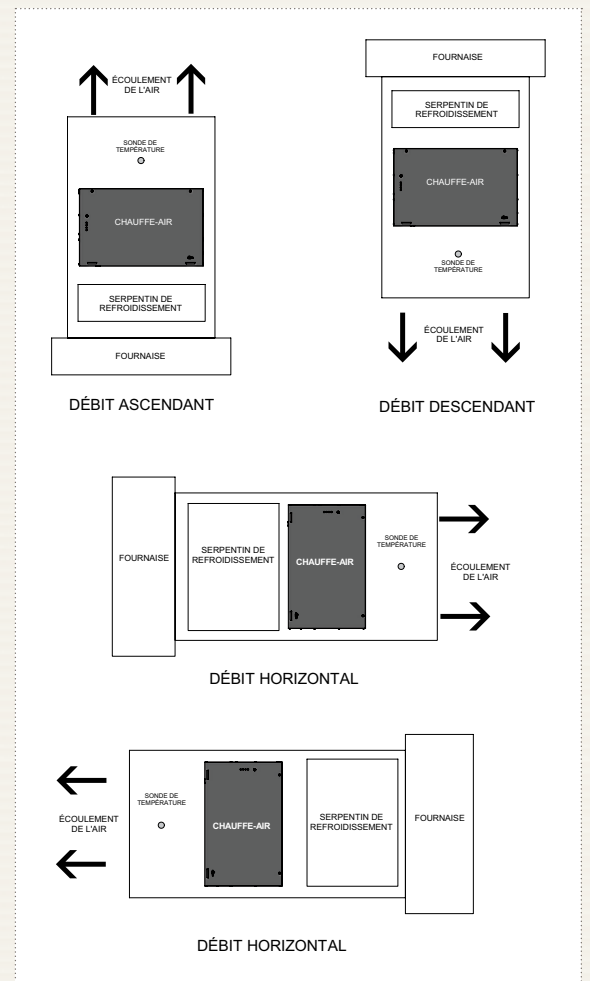

{installation}