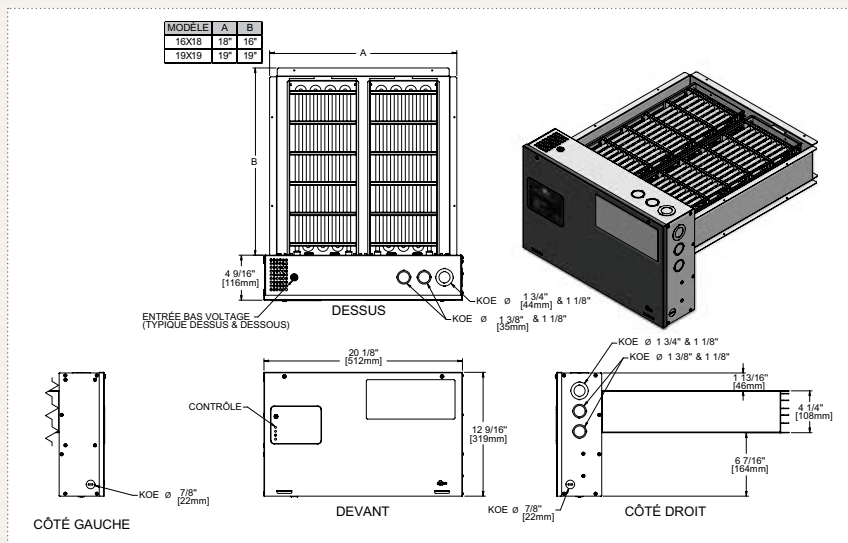

{dessins techniques}