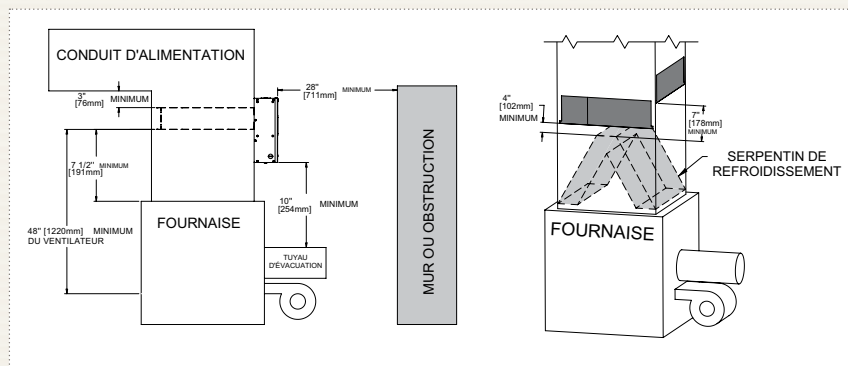

{installation}

{accessoires/filtres}

Pour un rendement optimal et une qualité d'air accrue, ajoutez un filtre **Stelpro**

code	description	dimensions	MERV
SFRF16253	support filtre et filtre	16 X 25 X 3 po	7
SFRF16254	support filtre et filtre	16 X 25 X 4 po	8
SFRF16255	support filtre et filtre	16 X 25 X 5 po	11
SFRF20204	support filtre et filtre	20 X 20 X 4 po	8
SFRF20205	support filtre et filtre	20 X 20 X 5 po	11
SFRF20254	support filtre et filtre	20 X 25 X 4 po	8
SFRF20255	support filtre et filtre	20 X 25 X 5 po	11