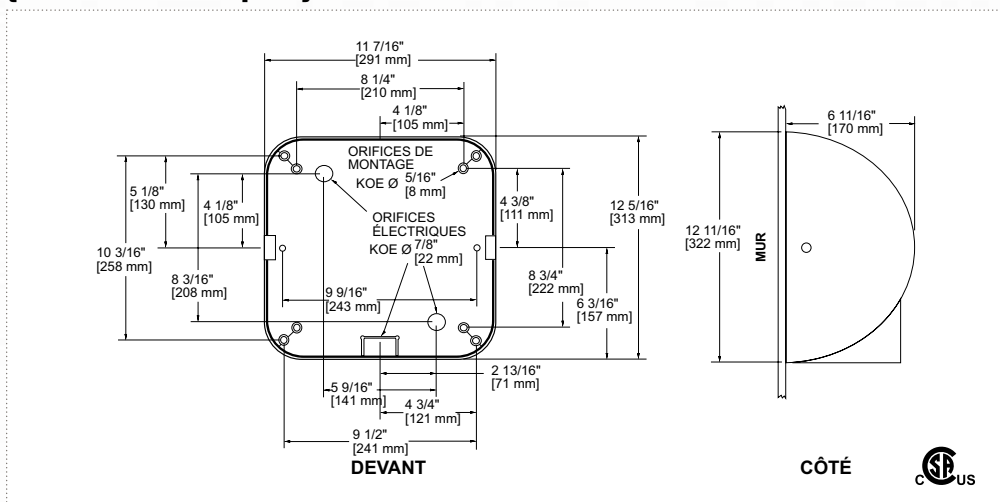

{dessins techniques}

P puissance sèche vos mains en seulement 15 secondes !

auto automatique mise en marche et arrêt automatiques