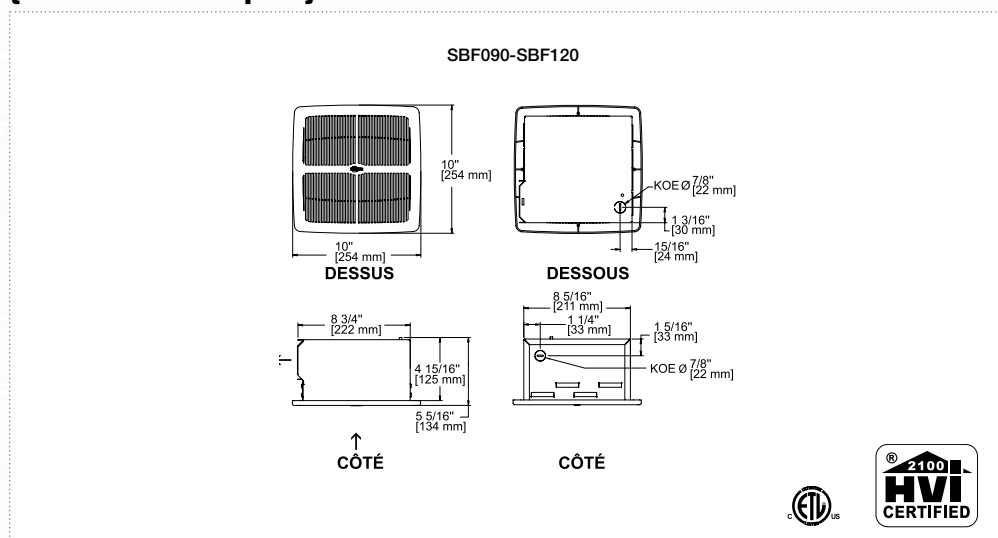

Économe et efficace

Cette gamme de ventilateurs de salle de bains a été conçue spécialement pour les pièces de petites dimensions. Parmi ses avantages, notons sa grille au design raffiné, sa sortie d'air adaptable à un tuyau de 4 pouces de diamètre et son prix attractif. Peut extraire, selon le modèle choisi, 50 ou 70 pieds cubes d'air à la minute.

{caractéristiques}

couleur	blanc
fabrication	· grille en plastique aux coins arrondis · sortie de 4 po
dimensions	grille de 10 x 10 po
contrôle	· interrupteur simple (non compris)
installation	· encastrée au plafond · installation sur une solive ou une ferme de toit
garantie	1 an

{tableau de sélection}

produit	volume sonore	débit	sortie	capacité	poids	
code	sones	pcm	po	pi ²	kg	lb
SPBF050	0,6	50	4	45	2,3	5,3
SPBF070	1,5	70	4	65	2,5	5,4

{dessins techniques}

SPBF

@ calcul de ventilation
visitez notre site Internet!
www.stelpro.com