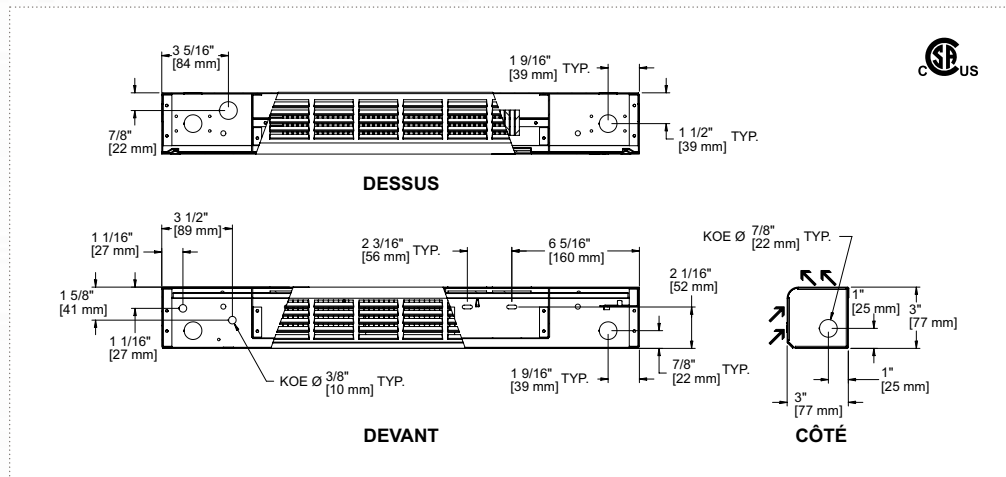

{dessins techniques}

profil compact
3 x 3 pouces

pages 90 à 96
thermostats muraux et accessoires