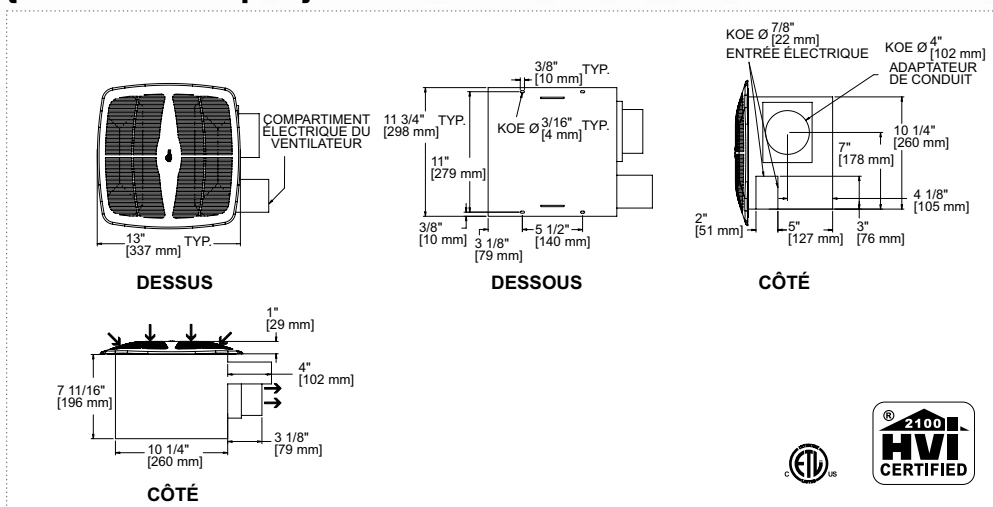

{caractéristiques}

couleur	blanc
fabrication	<ul style="list-style-type: none"> grille en plastique aux coins arrondis sortie de 4 po ventilateur très silencieux
dimensions	grille de 13 x 13 po
contrôle	interrupteur simple (non compris)
installation	<ul style="list-style-type: none"> encastré au plafond sur les solives à l'aide de traverse en bois (non comprises) sur les solives à l'aide de supports coulissants (compris) dans un plafond fini à l'aide d'un support de fixation (compris)
garantie	5 ans

{tableau de sélection}

produit code	volume sonore		débit pcm	sortie po	capacité pi ²	poids	
	sones	db				kg	lb
SQBF140	1,5		140	4	130	5,5	12
SQBF160	2,5		160	4	150	5,5	12

140 à 160 pcm

SQBF

{dessins techniques}