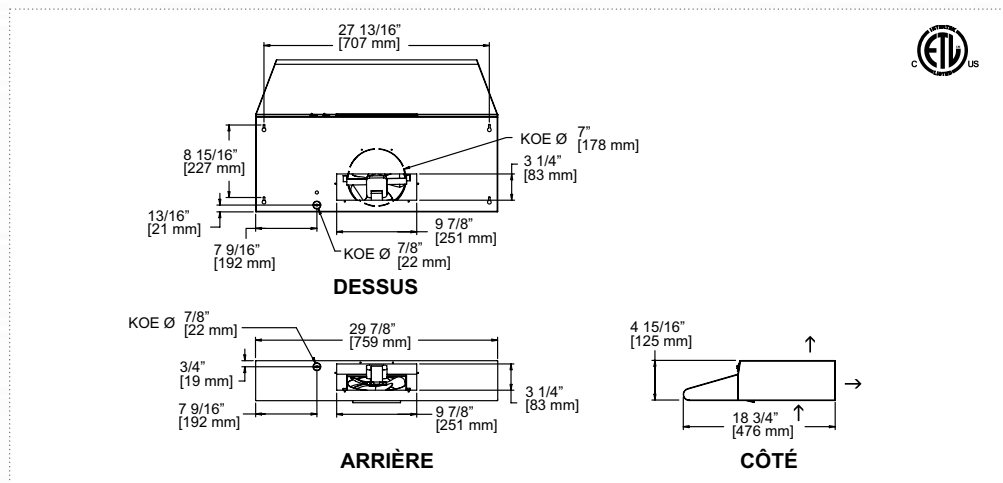

SELECT

{caractéristiques}

couleur	blanc (W), amande (A) ou noir (BK)
fabrication	- ventilateur à deux vitesses - filtre anti-graisse lavable (compris)
contrôle	- interrupteur marche/arrêt - interrupteur vitesses - lumière intégrée (ampoule non comprise)
installation	- installation verticale ou horizontale - installation avec ou sans conduit d'évacuation rond ou rectangulaire - filtre au charbon de bois anti-odeur (facultatif) - distance maximale : 30 po (cuisinière électrique ou au gaz) - distance minimale : 20 po (cuisinière électrique) ; 24 po (cuisinière au gaz)
garantie	1 an

{tableau de sélection}

produit	vertical/rond		vertical/rectangulaire		horizontal/rectangulaire		couleur
	sones	pcm	sones	pcm	sones	pcm	
SRH20030W	7,9	212	7,0	173	7,4	175	blanc
SRH20030A	7,9	212	7,0	173	7,4	175	amande
SRH20030BK	7,9	212	7,0	173	7,4	175	noir

{dessins techniques}

-  **installation**
avec ou sans conduit en position verticale ou horizontale
-  **filtre**
anti-graisse et lavable (compris)
-  **éclairage**
lampe intégrée (ampoule non comprise)
-  **vitesses**
ventilateur à deux vitesses