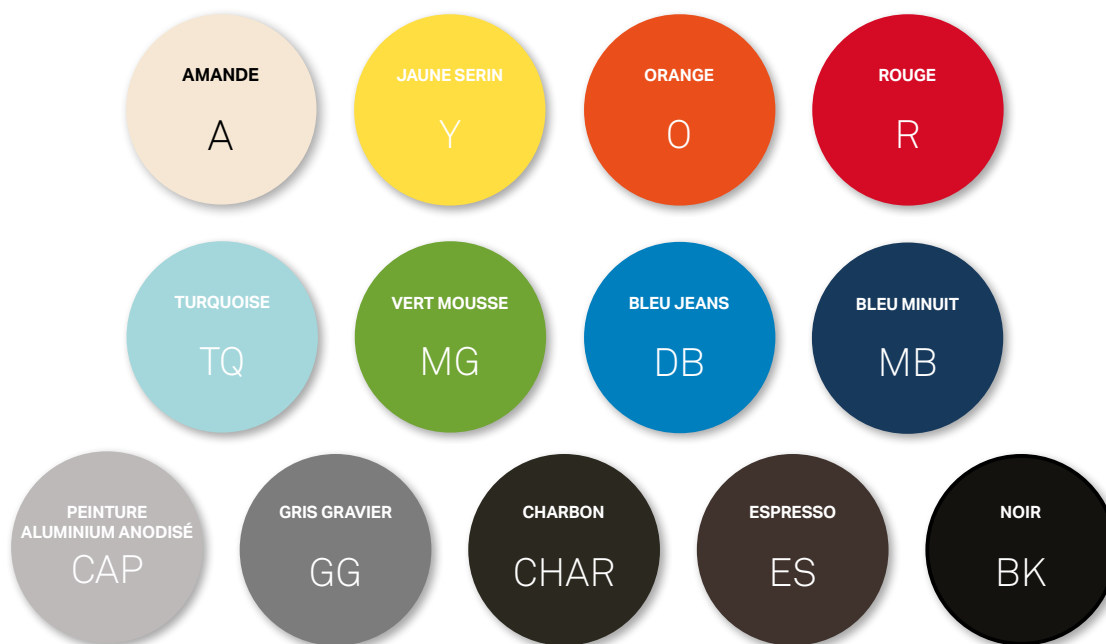

UNE PALETTE POUR TOUS LES GOÛTS

Des classiques intemporels aux couleurs les plus tendances, que vous vouliez créer un environnement relaxant ou percutant, Stelpro vous offre la plus grande gamme de couleurs sur le marché. Laissez-vous inspirer et donnez libre cours à votre imagination !

COULEURS STANDARDS

FINI SPÉCIAL

Disponibilité et prix selon les modèles.

ORORA

Supplément de 15% sur le prix de liste (25% sur les plinthes Brava [B] et Prima [SPR])

COULEURS SUR MESURE

VOUS CRAQUEZ POUR UNE AUTRE COULEUR ? NOUS POUVONS LA REPRODUIRE !

Contactez le service à la clientèle pour en savoir plus.

* Certains modèles sont offerts dans ces couleurs de façon standard (ex. Séries SHU, SGH et SCH). Dans de tels cas le supplément n'est pas applicable.