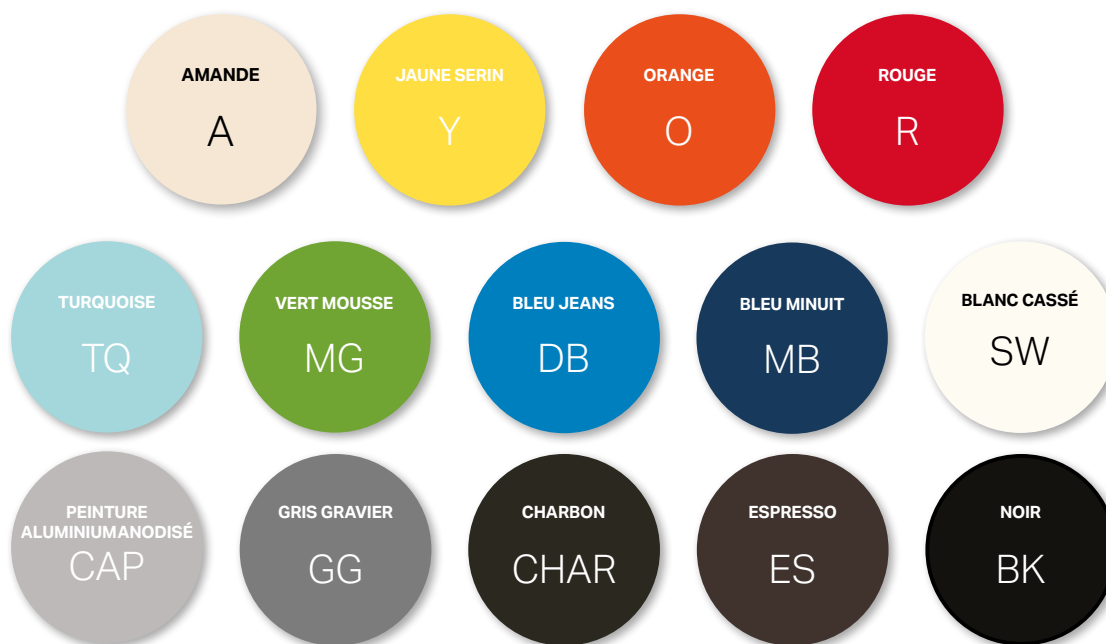

UNE PALETTE POUR TOUS LES GOÛTS

Des classiques intemporels aux couleurs les plus tendances, que vous vouliez créer un environnement relaxant ou percutant, Stelpro vous offre la plus grande gamme de couleurs sur le marché. Laissez-vous inspirer et donnez libre cours à votre imagination !

COULEUR STANDARD

FINI SPÉCIAL

Disponibilité et prix selon les modèles.

ORORA

Supplément de 15% sur le prix de liste (25% sur les plinthes Brava [B] et Prima [SPR])

COULEURS SUR MESURE

VOUS CRAQUEZ POUR UNE AUTRE COULEUR ? NOUS POUVONS LA REPRODUIRE !

Contactez le service à la clientèle pour en savoir plus.

* Certains modèles sont offerts dans ces couleurs de façon standard (ex. Séries SHU, SGH et SCH). Dans de tels cas le supplément n'est pas applicable.