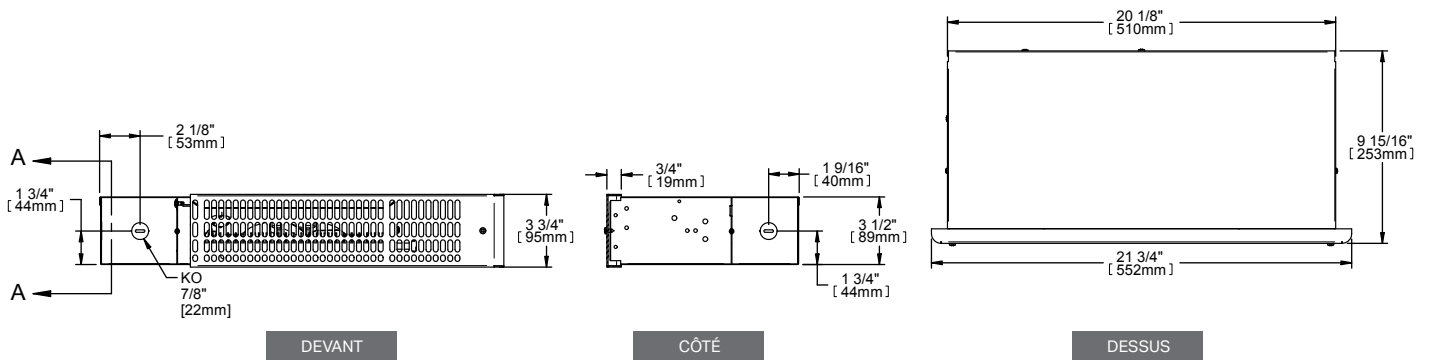

DESSINS TECHNIQUES

Stelpro se réserve le droit de modifier en tout temps la description, la fabrication ou le prix de ses appareils. **Aucun retour ne sera accepté pour les commandes de produits** aux couleurs optionnelles. Pour obtenir l'information et les prix les plus à jour concernant les produits, veuillez consulter le site www.stelpro.com.