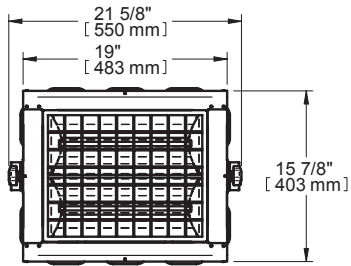

DESSINS TECHNIQUES | TECHNICAL DRAWINGS

MODÈLES 1500 W ET 2000 W | 1500 W AND 2000 W MODELS

DEVANT | FRONT

CÔTÉ | SIDE

DESSUS | TOP

MODÈLE 4000 W | 4000 W MODEL

DEVANT | FRONT

CÔTÉ | SIDE

DESSUS | TOP

MODÈLES 4180 W ET 6000 W | 4180 W AND 6000 W MODELS

DEVANT | FRONT

CÔTÉ | SIDE

DESSUS | TOP