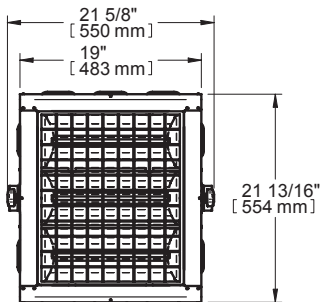

DESSINS TECHNIQUES | TECHNICAL DRAWINGS

MODÈLES 1500 W ET 2000 W | 1500 W AND 2000 W MODELS

DEVANT | FRONT

CÔTÉ | SIDE

DESSUS | TOP

MODÈLE 4000 W | 4000 W MODEL

DEVANT | FRONT

CÔTÉ | SIDE

DESSUS | TOP

MODÈLES 4180 W ET 6000 W | 4180 W AND 6000 W MODELS

DEVANT | FRONT

CÔTÉ | SIDE

DESSUS | TOP