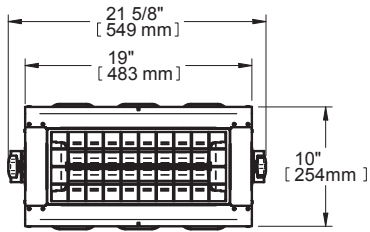

DESSINS TECHNIQUES | TECHNICAL DRAWINGS

MODÈLES 1500 W ET 2000 W | 1500 W AND 2000 W MODELS

DEVANT | FRONT

CÔTÉ | SIDE

DESSUS | TOP

MODÈLE 4000 W | 4000 W MODEL

DEVANT | FRONT

CÔTÉ | SIDE

DESSUS | TOP

MODÈLES 4180 W ET 6000 W | 4180 W AND 6000 W MODELS

DEVANT | FRONT

CÔTÉ | SIDE

DESSUS | TOP