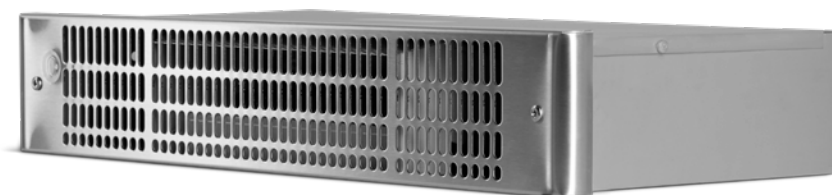

SKS

AÉROCONVECTEUR « COUP-DE-PIED »

LA CHALEUR DISSIMULÉE

Une chaleur qui se dissimule presque n'importe où, c'est ce que vous obtenez avec l'aéroconvecteur « coup-de-pied » SKS de Stelpro. La grille monopièce redessinée et raffinée, mais surtout plus étroite que jamais, vous permet une installation en toute sécurité sous les armoires de cuisine, de salle de bains et même dans les contremarches d'escalier. Profitez d'un confort sans égal grâce à l'aéroconvecteur le plus discret sur le marché.

INTERRUPTEUR PERMETTANT DE CHOISIR LA PUISSANCE

INSTALLATION FACILE

GRILLE ESTHÉTIQUE MONOPIÈCE SANS CADRE DE FINITION

COULEURS

- **standard** : blanc, blanc cassé
- **fini luxueux** : acier inoxydable (voir la liste de prix)
- **Orora (optionnelles)** : référez-vous à www.stelpro.com/fr-CA/Orora

PUISSANCE ET TENSION

- interrupteur permettant de choisir la puissance

ÉLÉMENT

- robuste, tubulaire et recouvert d'ailettes assurant une meilleure diffusion de la chaleur

CONTRÔLE

- thermostat mural (non compris) – l'utilisation d'un thermostat électronique est fortement recommandée
- thermostat intégré (en option)

DESSUS

DEVANT

CÔTÉ

ACCESSOIRES

PRODUIT	DESCRIPTION	PRIX
SKST1	thermostat intégré unipolaire	49,00
SKST2	thermostat intégré antivandale bipolaire	63,00
SKSR*	longue grille (23 5/8 po x 3 3/4 po – 600 mm x 95 mm) permettant de couvrir les imperfections lors d'un projet de rénovation	59,25
SKSRSS	longue grille en acier inoxydable (23 5/8 po x 3 3/4 po – 600 mm x 95 mm) permettant de couvrir les imperfections lors d'un projet de rénovation	80,50