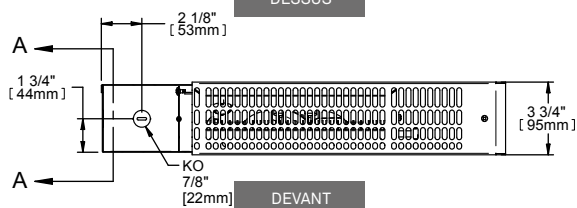

SPÉCIFICATIONS TECHNIQUES

PRODUIT	PUISSANCE	TENSION	PORTÉE		ÉLÉVATION DE TEMPÉRATURE		POIDS		PRIX	
CODE	WATTS	VOLTS	M	PI	°C	°F	KG	LB	W OU SW	SS
SKS1001	500 OU 1000	120	1,2	4 (à l'avant)	55	99	4,5	10	309,00	416,00
SKS1002	500/375 OU 1000/750	240/208	1,2	4 (à l'avant)	55	99	4,5	10	309,00	416,00

Ajoutez W pour blanc, SW pour blanc cassé ou SS pour acier inoxydable (consultez la charte de couleurs optionnelles et communiquez avec votre représentant Stelpro pour toute autre couleur).

DESSINS TECHNIQUES

ACCESSOIRES

PRODUIT	DESCRIPTION	PRIX
SKST1	thermostat intégré unipolaire	49,00
SKST2	thermostat intégré antivandale bipolaire	63,00
SKSR*	longue grille (23 5/8 po x 3 3/4 po – 600 mm x 95 mm) permettant de couvrir les imperfections lors d'un projet de rénovation	59,25
SKSRSS	longue grille en acier inoxydable (23 5/8 po x 3 3/4 po – 600 mm x 95 mm) permettant de couvrir les imperfections lors d'un projet de rénovation	80,50

* Ajoutez W pour blanc ou SW pour blanc cassé.