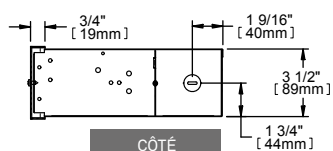

DEVANT

CÔTÉ

ACCESSOIRES

PRODUIT	DESCRIPTION	PRIX
SKST1	thermostat intégré unipolaire	49,00
SKST2	thermostat intégré antivandale bipolaire	63,00
SKSR*	longue grille (23 5/8 po x 3 3/4 po – 600 mm x 95 mm) permettant de couvrir les imperfections lors d'un projet de rénovation	59,25
SKSRSS	longue grille en acier inoxydable (23 5/8 po x 3 3/4 po – 600 mm x 95 mm) permettant de couvrir les imperfections lors d'un projet de rénovation	80,50

* Ajoutez W pour blanc ou SW pour blanc cassé.