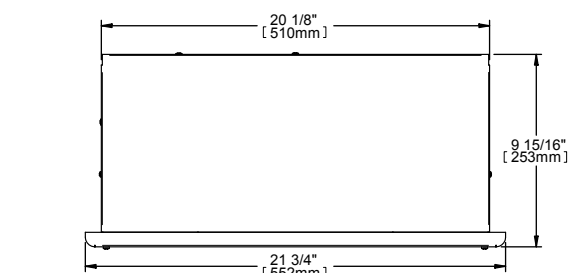

DESSINS TECHNIQUES

DESSUS