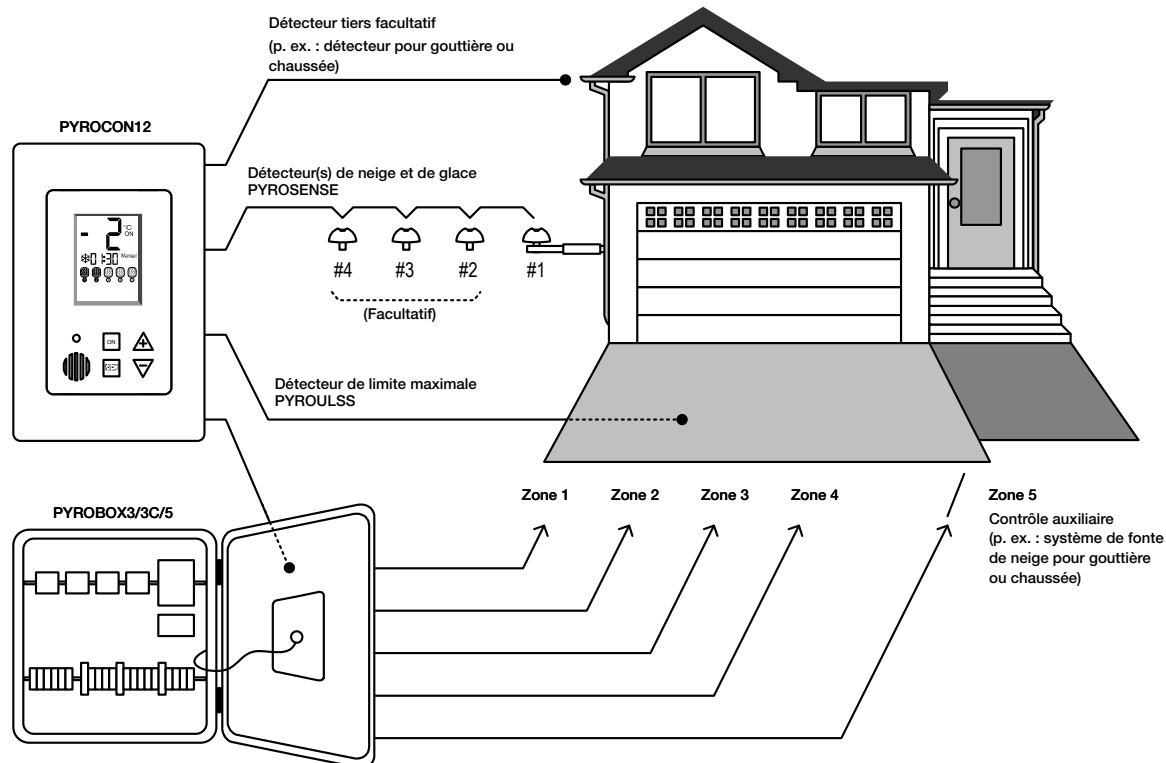

FACILITÉ D'OPÉRATION
CONTRÔLEUR SIMPLE À UTILISER
ET À PROGRAMMER

CONTRÔLE MULTIZONE
CINQ ZONES POSSIBLES
AVEC CONTRÔLE SÉQUENTIEL

**COMPATIBILITÉ AVEC
LE PRODUIT SIT-6E**
SONDE DE PAVÉ

COULEUR

- gris

FABRICATION

- DDFT intégré ajustable
- protection de boîtier IP20 pour les installations à l'intérieur

APPLICATIONS

- entrées
- trottoirs
- quais de chargement
- escaliers et pavés

CONTRÔLE

- électronique avec paramètres d'ajustement pour les installations personnalisées
- mode Test permettant la vérification rapide du système

- terminal tiers offert pour connecter une sonde SIT-6E, qui servira à contrôler une ou plusieurs zones
- séquence de zones en option : permet la fonte de la neige sur une surface plus vaste tout en minimisant la consommation d'énergie sur le site
- multiples entrées pour les détecteurs de neige (facultatif)
- algorithme écoénergétique
- points de consigne ajustables : limite de température (haute et basse), délai MARCHE/ARRÊT, mise en marche manuelle et partage du temps entre les zones

PYROSENSE

SONDE DE NEIGE ET DE TEMPÉRATURE

- Câble de connexion de 30 pieds
- Forme évitant l'accumulation de neige sur la sonde
- Quatre pics permettant d'éloigner les oiseaux
- Configuration simple à l'aide du contrôleur