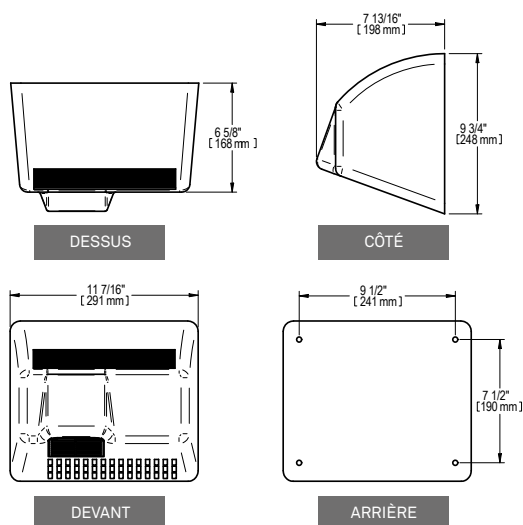

DESSINS TECHNIQUES

IDÉAL POUR	ÉCONOMIE D'ÉNERGIE	VITESSE OU DÉBIT D'AIR	PUISSANCE DE CHAUFFAGE	NIVEAU DE BRUIT	TEMPS DE SÈCHAGE
bibliothèques, restaurants et cafés	---				

SPÉCIFICATIONS TECHNIQUES

PRODUIT	PUISSANCE	TENSION	AMPÉRAGE	POIDS		PRIX
CODE	WATTS	VOLTS	AMPÈRES	KG	LB	
SHDLAS1W	2000	120	20	9,0	20	563,00
SHDLAS8W	2000	208	11	9,0	20	563,00
SHDLAS2W	2000	240	11	9,0	20	563,00
SHDLPB1W	2000	120	20	8,1	18	491,00
SHDLPB8W	2000	208	11	8,1	18	491,00
SHDLPB2W	2000	240	11	8,1	18	491,00

HAUTEURS D'INSTALLATION RECOMMANDÉES*

HOMMES	FEMMES	ADOLESCENTS	ENFANTS	HANDICAPÉS
43 po (109 cm)	41 po (104 cm)	39 po (99 cm)	33 po (84 cm)	35 po (89 cm)

*Distance entre le plancher et le bas du sèche-mains

°STELPRO

Stelpro se réserve le droit de modifier en tout temps la description, la fabrication ou le prix de ses appareils. Aucun retour ne sera accepté pour les commandes de produits aux couleurs optionnelles. Pour obtenir l'information et les prix les plus à jour concernant les produits, veuillez consulter le site www.stelpro.com.