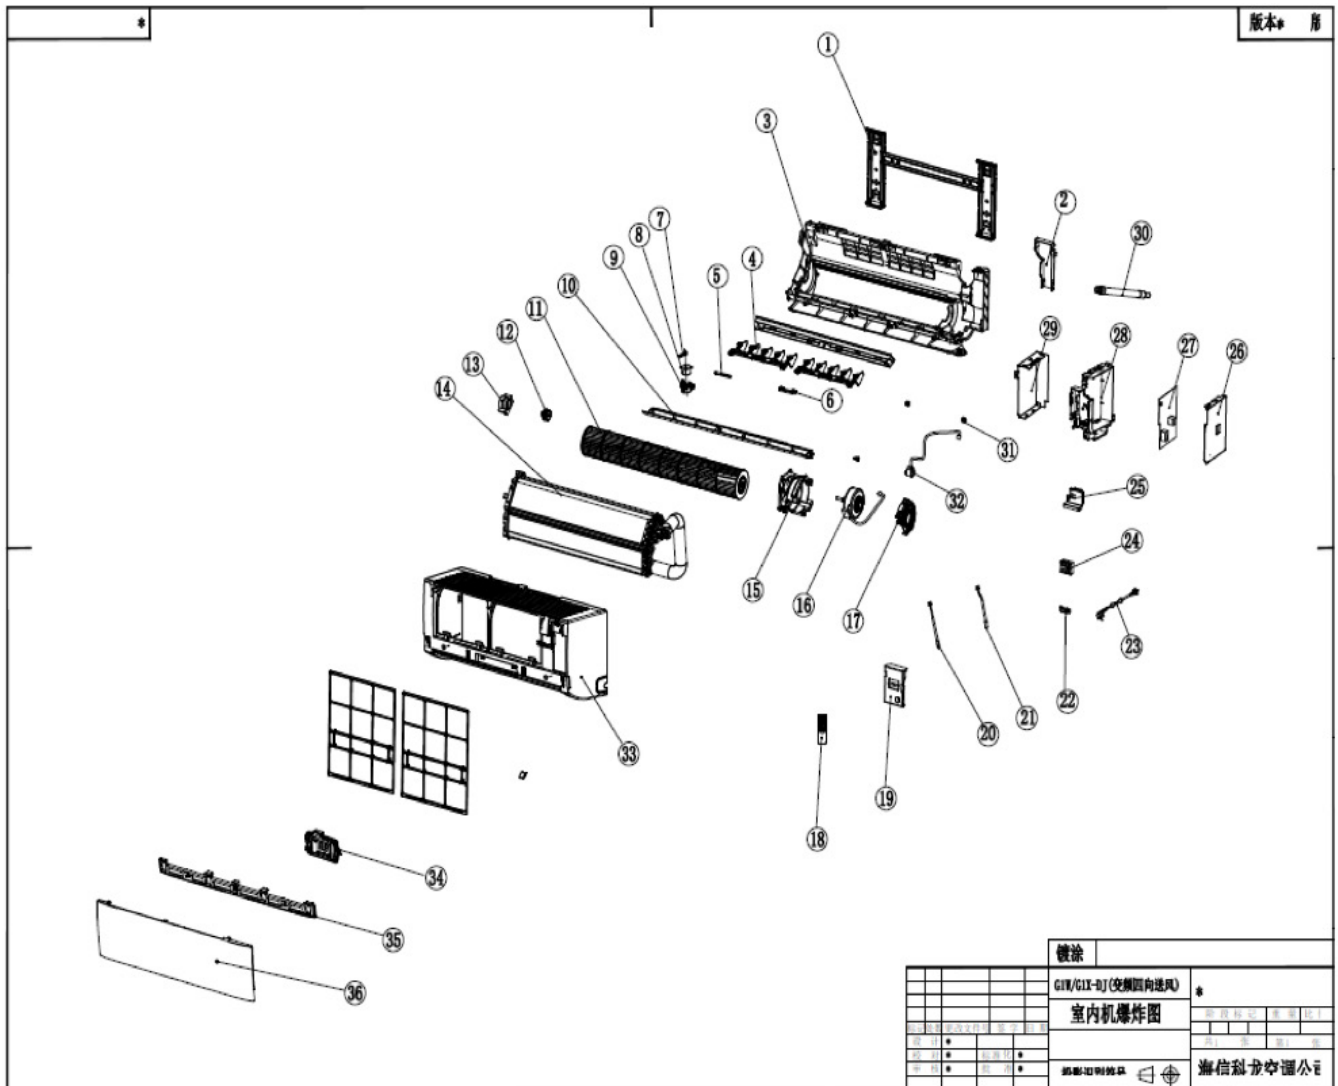

THERMOPOMPE – PIÈCES DE RECHANGE / HEAT PUMP – SPARE PARTS

Pour la référence des pièces, voir la page 1. / Refer to page 1 for part numbers.

Stelpro se réserve le droit de modifier en tout temps la description, la fabrication ou le prix de ses appareils. De plus, Stelpro peut appliquer des frais de réapprovisionnement ou refuser un remboursement selon un ou plusieurs des critères suivants : couleur optionnelle, produit sur mesure, assemblage avec des options à faible demande. Pour obtenir les informations et les prix les plus récents concernant les produits, veuillez consulter le site www.stelpro.com.

Stelpro reserves the right to modify at any time the description, manufacturing, or price of its products. Additionally, Stelpro may apply restocking fees or refuse a refund based on one or more of the following criteria: optional colour, custom product, assembly with low-demand options. For the latest product information and prices regarding the products, please visit the website www.stelpro.com.