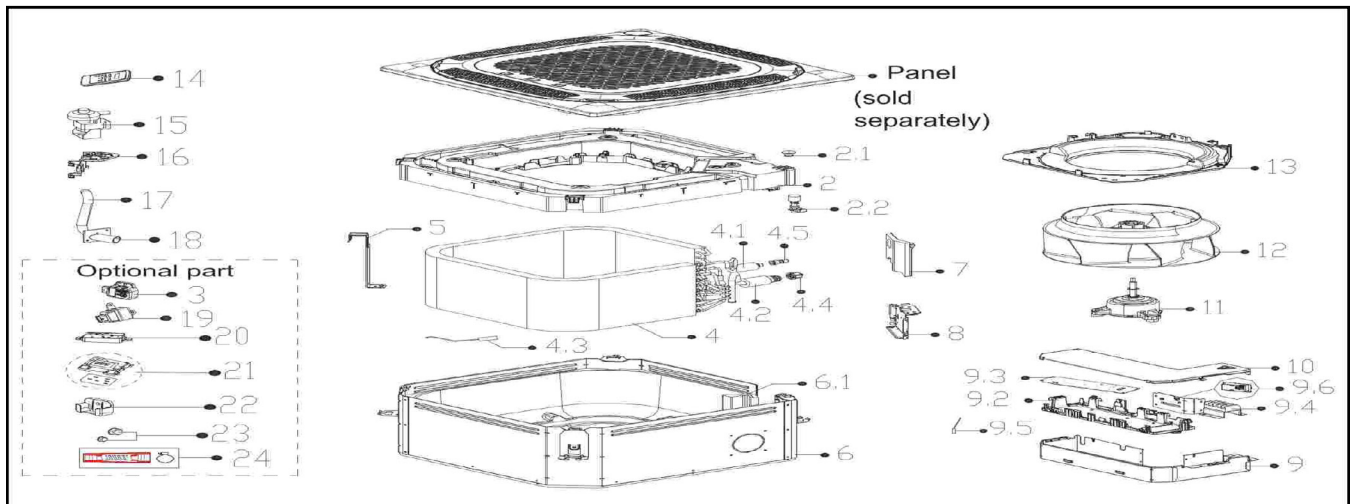

THERMOPOMPE – PIÈCES DE RECHANGE / HEAT PUMP – SPARE PARTS

STELPRO SICB1-H09A-I					
SR	CODE	DESCRIPTION FR	DESCRIPTION EN	QT / QTY	PRIX / PRICE
2	1282250000650	Sous-ensemble du collecteur d'eau	Water collector subassembly	1	62,00
2.1	12600801000903	Bouchon de drainage	Drain stopper	1	15,00
2.2	17400511001424	Interrupteur de niveau d'eau	Water Level Switch	1	40,00
3	11201003000344	Capteur de gaz	Gas sensor	1	161,00
4	15822500002719	Assemblage de l'évaporateur	Evaporator assembly	1	170,00
4.1	15122500003898	Sous-ensemble du tuyau d'entrée de l'évaporateur	Evaporator inlet pipe subassembly	1	27,00
4.2	15122500003956	Sous-ensemble du tuyau de sortie de l'évaporateur	Evaporator outlet pipe subassembly	1	33,00
4.3	11201007003442	Capteur de température de tuyau	Pipe Temperature Sensor	1	15,00
4.4	15500404000002	Écrou de tuyau	Pipe Nut	1	15,00
4.5	15500209000001	Soupape à broche	Pin Valve	1	15,00
5	12222500002852	Support de fixation de l'évaporateur	Evaporator fixing hanger	1	15,00
6	12222500002836	Assemblage du châssis	Chassis assembly	1	62,00
6.1	1282250000630	Sous-ensemble de mousse de base	Base foam subassembly	1	42,00
7	12222500002835	Sous-ensemble de la plaque de fixation du tuyau	Pipe fixing board subassembly	1	15,00
8	12222500002853	Plaque de connexion de l'évaporateur	Evaporator connecting board	1	15,00
9	17222500004647	Sous-ensemble de la boîte de commande électronique	Electronic control box subassembly	1	145,00
9.2	12122500002849	Plaque d'isolation	Insulation plate	1	15,00
9.3	17122500006132	Sous-ensemble de la carte de contrôle principale	Main control board subassembly	1	119,00
9.4	17400401000097	Jonction de fils	Wire Joint	1	15,00
9.5	11201007006664	Capteur de température ambiante	Room Temperature Sensor	1	15,00
9.6	17122000061576	Sous-ensemble du capteur	Sensor subassembly	1	37,00
10	12222500002837	Couvercle de la boîte de commande électronique	Cover of electronic control box	1	15,00
11	11002015019336	Moteur à courant continu sans balais	Brushless DC Motor	1	74,00
12	12100103001644	Ventilateur centrifuge	Centrifugal Fan	1	45,00
13	12122500002851	Anneau de ventilation	Ventilation ring	1	23,00
14	17317000A69458	Télécommande	Remote Controller	1	26,00
15	11001012001231	Pompe à pôle ombré	Shaded pole pump	1	47,00
16	12122500002850	Boîte de pompe à eau	Water Pump Box	1	15,00
17	12600501002808	Tube en caoutchouc	Rubber tube	1	15,00
18	12100510000019	Tuyau de drainage	Drain Pipe	1	15,00
22	12122000029201	Support de télécommande	Bracket of Remote Controller	1	15,00
23	15500406000010	Écrou à flare	Flare Nut	1	15,00
23	15500406000016	Écrou à flare	Flare Nut	1	15,00

Les articles avec un code rouge sont uniquement disponibles sur commande. / Red codes are special order only.

THERMOPOMPE – PIÈCES DE RECHANGE / HEAT PUMP – SPARE PARTS

Pour la référence des pièces, voir la page 1. / Refer to page 1 for part numbers.