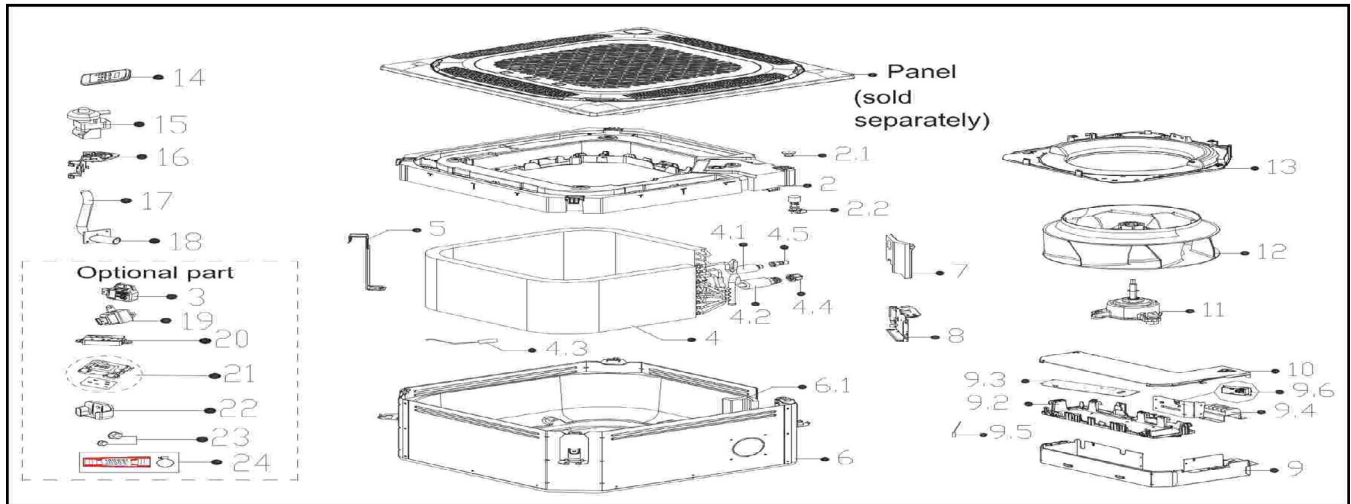

THERMOPOMPE – PIÈCES DE RECHANGE / HEAT PUMP – SPARE PARTS

STELPRO SICB1-H12A-I					
SR	CODE	DESCRIPTION FR	DESCRIPTION EN	QT / QTY	PRIX / PRICE
2	1282250000650	Sous-ensemble du collecteur d'eau	Water collector subassembly	1	62,00
2.1	12600801000903	Bouchon de drainage	Drain stopper	1	15,00
2.2	17400511001424	Interrupteur de niveau d'eau	Water Level Switch	1	40,00
3	11201003000344	Capteur de gaz	Gas sensor	1	161,00
4	15822500002719	Assemblage de l'évaporateur	Evaporator assembly	1	170,00
4.1	15122500003898	Sous-ensemble du tuyau d'entrée de l'évaporateur	Evaporator inlet pipe subassembly	1	27,00
4.2	15122500003956	Sous-ensemble du tuyau de sortie de l'évaporateur	Evaporator outlet pipe subassembly	1	33,00
4.3	11201007003442	Capteur de température de tuyau	Pipe Temperature Sensor	1	15,00
4.4	15500404000002	Écrou de tuyau	Pipe Nut	1	15,00
4.5	15500209000001	Soupape à broche	Pin Valve	1	15,00
5	12222500002852	Support de fixation de l'évaporateur	Evaporator fixing hanger	1	15,00
6	12222500002836	Assemblage du châssis	Chassis assembly	1	62,00
6.1	12822500000630	Sous-ensemble de mousse de base	Base foam subassembly	1	42,00
7	12222500002835	Sous-ensemble de la plaque de fixation du tuyau	Pipe fixing board subassembly	1	15,00
8	12222500002853	Plaque de connexion de l'évaporateur	Evaporator connecting board	1	15,00
9	17222500004646	Sous-ensemble de la boîte de commande électronique	Electronic control box subassembly	1	145,00
9.2	12122500002849	Plaque d'isolation	Insulation plate	1	15,00
9.3	17122500006131	Sous-ensemble de la carte de contrôle principale	Main control board subassembly	1	119,00
9.4	17400401000097	Jonction de fils	Wire Joint	1	15,00
9.5	11201007006664	Capteur de température ambiante	Room Temperature Sensor	1	15,00
9.6	17122000061576	Sous-ensemble du capteur	Sensor subassembly	1	37,00
10	12222500002837	Couvercle de la boîte de commande électronique	Cover of electronic control box	1	15,00
11	11002015019336	Moteur à courant continu sans balais	Brushless DC Motor	1	74,00
12	12100103001644	Ventilateur centrifuge	Centrifugal Fan	1	45,00
13	12122500002851	Anneau de ventilation	Ventilation ring	1	23,00
14	17317000A69458	Télécommande	Remote Controller	1	26,00
15	11001012001231	Pompe à pôle ombré	Shaded pole pump	1	47,00
16	12122500002850	Boîte de pompe à eau	Water Pump Box	1	15,00
17	12600501002808	Tube en caoutchouc	Rubber tube	1	15,00
18	12100510000019	Tuyau de drainage	Drain Pipe	1	15,00
22	12122000029201	Support de télécommande	Bracket of Remote Controller	1	15,00
23	15500406000010	Écrou à flare	Flare Nut	1	15,00
23	15500406000016	Écrou à flare	Flare Nut	1	15,00

Les articles avec un code rouge sont uniquement disponibles sur commande. / Red codes are special order only.

THERMOPOMPE – PIÈCES DE RECHANGE / HEAT PUMP – SPARE PARTS

Pour la référence des pièces, voir la page 1. / Refer to page 1 for part numbers.