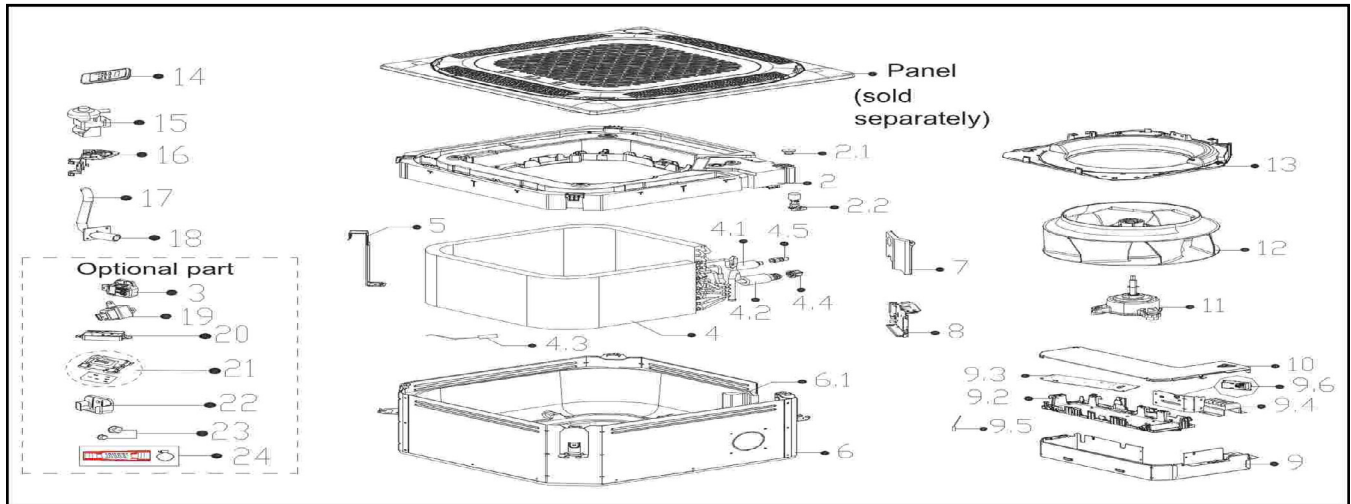

THERMOPOMPE – PIÈCES DE RECHANGE / HEAT PUMP – SPARE PARTS

STELPRO SICB1-H18A-I					
SR	CODE	DESCRIPTION FR	DESCRIPTION EN	QT / QTY	PRIX / PRICE
2	1282250000650	Sous-ensemble du collecteur d'eau	Water collector subassembly	1	62,00
2.1	12600801000903	Bouchon de drainage	Drain stopper	1	15,00
2.2	17400511001424	Interrupteur de niveau d'eau	Water Level Switch	1	40,00
3	11201003000344	Capteur de gaz	Gas sensor	1	161,00
4	15822500002679	Assemblage de l'évaporateur	Evaporator assembly	1	173,00
4.1	15122500003898	Sous-ensemble du tuyau d'entrée de l'évaporateur	Evaporator inlet pipe subassembly	1	27,00
4.2	15122500003897	Sous-ensemble du tuyau de sortie de l'évaporateur	Evaporator outlet pipe subassembly	1	34,00
4.3	11201007003442	Capteur de température de tuyau	Pipe Temperature Sensor	1	15,00
4.4	15500404000009	Écrou de tuyau	Pipe Nut	1	15,00
4.5	15500209000001	Soupape à broche	Pin Valve	1	15,00
5	12222500002852	Support de fixation de l'évaporateur	Evaporator fixing hanger	1	15,00
6	12222500002836	Assemblage du châssis	Chassis assembly	1	62,00
6.1	1282250000630	Sous-ensemble de mousse de base	Base foam subassembly	1	42,00
7	12222500002835	Sous-ensemble de la plaque de fixation du tuyau	Pipe fixing board subassembly	1	15,00
8	12222500002853	Plaque de connexion de l'évaporateur	Evaporator connecting board	1	15,00
9	17222500004648	Sous-ensemble de la boîte de commande électronique	Electronic control box subassembly	1	145,00
9.2	12122500002849	Plaque d'isolation	Insulation plate	1	15,00
9.3	17122500006133	Sous-ensemble de la carte de contrôle principale	Main control board subassembly	1	119,00
9.4	17400401000097	Jonction de fils	Wire Joint	1	15,00
9.5	11201007006664	Capteur de température ambiante	Room Temperature Sensor	1	15,00
9.6	17122000061576	Sous-ensemble du capteur	Sensor subassembly	1	37,00
10	12222500002837	Couvercle de la boîte de commande électronique	Cover of electronic control box	1	15,00
11	11002015019336	Moteur à courant continu sans balais	Brushless DC Motor	1	74,00
12	12100103001644	Ventilateur centrifuge	Centrifugal Fan	1	45,00
13	12122500002851	Anneau de ventilation	Ventilation ring	1	23,00
14	17317000A69458	Télécommande	Remote Controller	1	26,00
15	11001012001231	Pompe à pôle ombré	Shaded pole pump	1	47,00
16	12122500002850	Boîte de pompe à eau	Water Pump Box	1	15,00
17	12600501002808	Tube en caoutchouc	Rubber tube	1	15,00
18	12100510000019	Tuyau de drainage	Drain Pipe	1	15,00
22	12122000029201	Support de télécommande	Bracket of Remote Controller	1	15,00
23	15500406000016	Écrou à flare	Flare Nut	1	15,00
23	15500406000012	Écrou à flare	Flare Nut	1	15,00

Les articles avec un code rouge sont uniquement disponibles sur commande. / Red codes are special order only.

THERMOPOMPE – PIÈCES DE RECHANGE / HEAT PUMP – SPARE PARTS

Pour la référence des pièces, voir la page 1. / Refer to page 1 for part numbers.