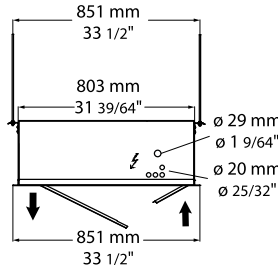

**Surface - Montage horizontal**  
**Surface - Horizontal mounting**

	mm	po/in.	Type
<b>A</b>	1039	40 29/32	PAEC4010x
<b>B</b>	1549	60 63/64	PAEC4015x
<b>C</b>	2039	80 9/32	PAEC4020x
<b>D</b>	2549	100 23/64	PAEC4025x
<b>E</b>	40	1 37/64	PAEC4010/15/20x
<b>F</b>	39	1 17/32	PAEC4025x
<b>G</b>	1572	61 57/64	PAEC4015x
<b>H</b>	2062	81 3/16	PAEC4020x
<b>I</b>	2572	101 17/64	PAEC4025x
<b>J</b>	1515	59 41/64	PAEC4015x
<b>K</b>	2004	78 57/64	PAEC4020x
<b>L</b>	2515	99 1/64	PAEC4025x

**Surface - Montage vertical**

**Encastré/Recessed**

	mm	po/in.	Type
<b>A</b>	1067	42 1/64	AREC4010x
<b>B</b>	1577	62 3/32	AREC4015x
<b>C</b>	2067	81 3/8	AREC4020x
<b>D</b>	2579	101 17/32	AREC4025x
<b>E</b>	1020	40 5/32	AREC4010x
<b>F</b>	1520	59 27/32	AREC4015x
<b>G</b>	2020	79 17/32	AREC4020x
<b>H</b>	2520	99 7/32	AREC4025x