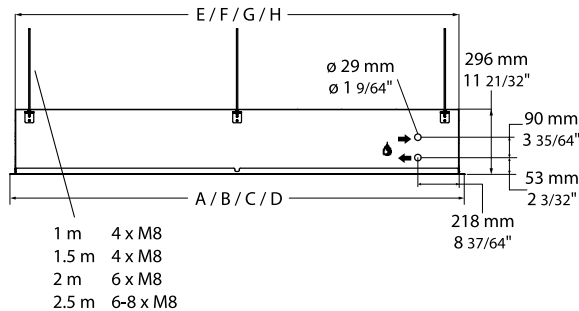

**Surface - Montage horizontal**  
**Surface - Horizontal mounting**

	mm	po/in.	Type
<b>A</b>	1039	40 29/32	PAEC4010x
<b>B</b>	1549	60 63/64	PAEC4015x
<b>C</b>	2039	80 9/32	PAEC4020x
<b>D</b>	2549	100 23/64	PAEC4025x
<b>E</b>	40	1 37/64	PAEC4010/15/20x
<b>F</b>	39	1 17/32	PAEC4025x
<b>G</b>	1572	61 57/64	PAEC4015x
<b>H</b>	2062	81 3/16	PAEC4020x
<b>I</b>	2572	101 17/64	PAEC4025x
<b>J</b>	1515	59 41/64	PAEC4015x
<b>K</b>	2004	78 57/64	PAEC4020x
<b>L</b>	2515	99 1/64	PAEC4025x

**Surface - Montage vertical**

**Encastré/Recessed**

	mm	po/in.	Type
<b>A</b>	1067	42 1/64	AREC4010x
<b>B</b>	1577	62 3/32	AREC4015x
<b>C</b>	2067	81 3/8	AREC4020x
<b>D</b>	2579	101 17/32	AREC4025x
<b>E</b>	1020	40 5/32	AREC4010x
<b>F</b>	1520	59 27/32	AREC4015x
<b>G</b>	2020	79 17/32	AREC4020x
<b>H</b>	2520	99 7/32	AREC4025x