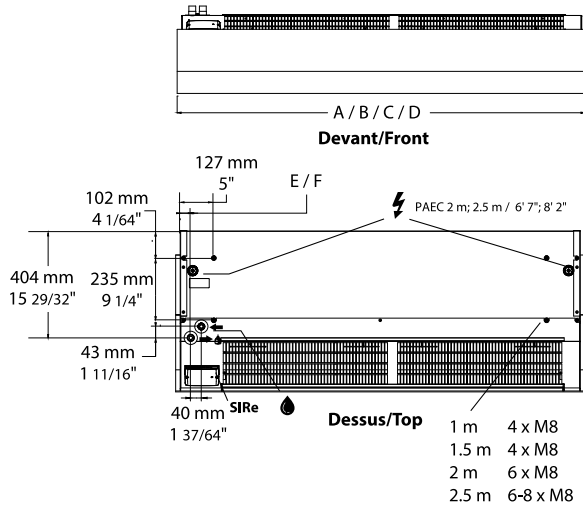

**Surface - Montage horizontal**  
**Surface - Horizontal mounting**

	mm	po/in.	Type
<b>A</b>	1039	40 29/32	PAEC4010x
<b>B</b>	1549	60 63/64	PAEC4015x
<b>C</b>	2039	80 9/32	PAEC4020x
<b>D</b>	2549	100 23/64	PAEC4025x
<b>E</b>	40	1 37/64	PAEC4010/15/20x
<b>F</b>	39	1 17/32	PAEC4025x
<b>G</b>	1572	61 57/64	PAEC4015x
<b>H</b>	2062	81 3/16	PAEC4020x
<b>I</b>	2572	101 17/64	PAEC4025x
<b>J</b>	1515	59 41/64	PAEC4015x
<b>K</b>	2004	78 57/64	PAEC4020x
<b>L</b>	2515	99 1/64	PAEC4025x

**Surface - Montage vertical**

**Encastré/Recessed**

	mm	po/in.	Type
<b>A</b>	1067	42 1/64	AREC4010x
<b>B</b>	1577	62 3/32	AREC4015x
<b>C</b>	2067	81 3/8	AREC4020x
<b>D</b>	2579	101 17/32	AREC4025x
<b>E</b>	1020	40 5/32	AREC4010x
<b>F</b>	1520	59 27/32	AREC4015x
<b>G</b>	2020	79 17/32	AREC4020x
<b>H</b>	2520	99 7/32	AREC4025x