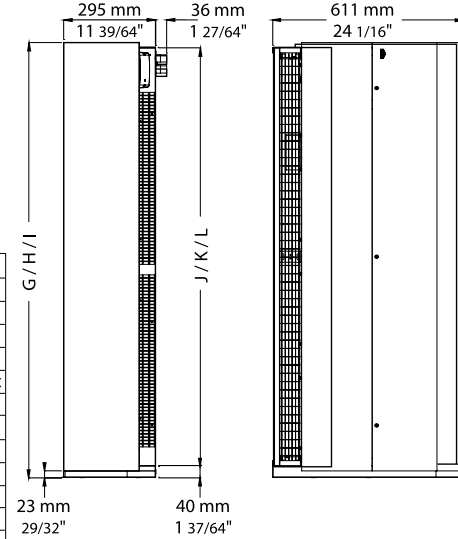

**Surface - Montage horizontal**  
**Surface - Horizontal mounting**

	mm	po/in.	Type
<b>A</b>	1039	40 29/32	PAEC4010x
<b>B</b>	1549	60 63/64	PAEC4015x
<b>C</b>	2039	80 9/32	PAEC4020x
<b>D</b>	2549	100 23/64	PAEC4025x
<b>E</b>	40	1 37/64	PAEC4010/15/20x
<b>F</b>	39	1 17/32	PAEC4025x
<b>G</b>	1572	61 57/64	PAEC4015x
<b>H</b>	2062	81 3/16	PAEC4020x
<b>I</b>	2572	101 17/64	PAEC4025x
<b>J</b>	1515	59 41/64	PAEC4015x
<b>K</b>	2004	78 57/64	PAEC4020x
<b>L</b>	2515	99 1/64	PAEC4025x

**Surface - Montage vertical**

**Encastré/Recessed**

	mm	po/in.	Type
<b>A</b>	1067	42 1/64	AREC4010x
<b>B</b>	1577	62 3/32	AREC4015x
<b>C</b>	2067	81 3/8	AREC4020x
<b>D</b>	2579	101 17/32	AREC4025x
<b>E</b>	1020	40 5/32	AREC4010x
<b>F</b>	1520	59 27/32	AREC4015x
<b>G</b>	2020	79 17/32	AREC4020x
<b>H</b>	2520	99 7/32	AREC4025x