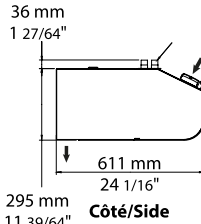

**Surface - Montage horizontal**  
**Surface - Horizontal mounting**

	mm	po/in.	Type
<b>A</b>	1039	40 29/32	PAEC4010x
<b>B</b>	1549	60 63/64	PAEC4015x
<b>C</b>	2039	80 9/32	PAEC4020x
<b>D</b>	2549	100 23/64	PAEC4025x
<b>E</b>	40	1 37/64	PAEC4010/15/20x
<b>F</b>	39	1 17/32	PAEC4025x
<b>G</b>	1572	61 57/64	PAEC4015x
<b>H</b>	2062	81 3/16	PAEC4020x
<b>I</b>	2572	101 17/64	PAEC4025x
<b>J</b>	1515	59 41/64	PAEC4015x
<b>K</b>	2004	78 57/64	PAEC4020x
<b>L</b>	2515	99 1/64	PAEC4025x

**Surface - Montage vertical**

**Encastré/Recessed**

	mm	po/in.	Type
<b>A</b>	1067	42 1/64	AREC4010x
<b>B</b>	1577	62 3/32	AREC4015x
<b>C</b>	2067	81 3/8	AREC4020x
<b>D</b>	2579	101 17/32	AREC4025x
<b>E</b>	1020	40 5/32	AREC4010x
<b>F</b>	1520	59 27/32	AREC4015x
<b>G</b>	2020	79 17/32	AREC4020x
<b>H</b>	2520	99 7/32	AREC4025x