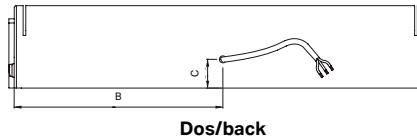

## Profil de la vitesse d'air Air velocity profile

Mesures conformes à la norme AMCA 220-05.  
Valeurs moyennes pour les produits de la série.

Measurements according to AMCA 220-05.  
Average values for products in the series.

## Dimensions

Ref	mm	po/in.
A	790	31.1
B	390	15.4
C	55	2.2
D	167	6.6
E	154	6.1
F	70	2.8
G	67	2.6
H	25	1.0