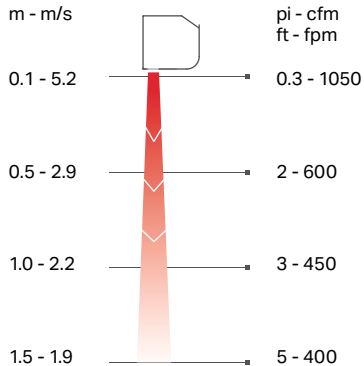

## Profil de la vitesse d'air Air velocity profile

Mesures conformes à la norme AMCA 220-05.  
Valeurs moyennes pour les produits de la série.

Measurements according to AMCA 220-05.  
Average values for products in the series.

## Dimensions

Ref	mm	po/in.
A	790	31.1
B	390	15.4
C	55	2.2
D	167	6.6
E	154	6.1
F	70	2.8
G	67	2.6
H	25	1.0