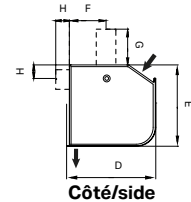

## Profil de la vitesse d'air Air velocity profile

Mesures conformes à la norme AMCA 220-05.  
Valeurs moyennes pour les produits de la série.

Measurements according to AMCA 220-05.  
Average values for products in the series.

## Dimensions

Ref	mm	po/in.
A	790	31.1
B	390	15.4
C	55	2.2
D	167	6.6
E	154	6.1
F	70	2.8
G	67	2.6
H	25	1.0