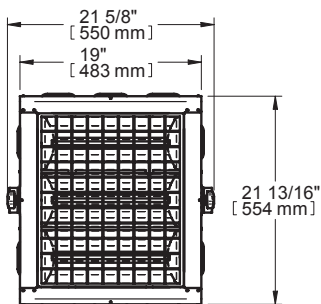

DESSINS TECHNIQUES | TECHNICAL DRAWINGS

MODÈLES 1500 W ET 2000 W | 1500 W AND 2000 W MODELS

DEVANT | FRONT

CÔTÉ | SIDE

DESSUS | TOP

MODÈLE 4000 W | 4000 W MODEL

DEVANT | FRONT

CÔTÉ | SIDE

DESSUS | TOP

MODÈLES 4180 W ET 6000 W | 4180 W AND 6000 W MODELS

DEVANT | FRONT

CÔTÉ | SIDE

DESSUS | TOP