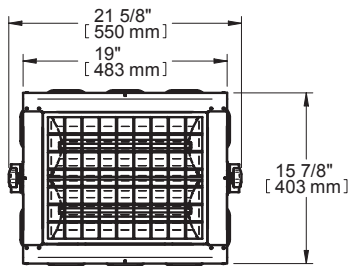

DESSINS TECHNIQUES | TECHNICAL DRAWINGS

MODÈLES 1500 W ET 2000 W | 1500 W AND 2000 W MODELS

DEVANT | FRONT

CÔTÉ | SIDE

DESSUS | TOP

MODÈLE 4000 W | 4000 W MODEL

DEVANT | FRONT

CÔTÉ | SIDE

DESSUS | TOP

MODÈLES 4180 W ET 6000 W | 4180 W AND 6000 W MODELS

DEVANT | FRONT

CÔTÉ | SIDE

DESSUS | TOP