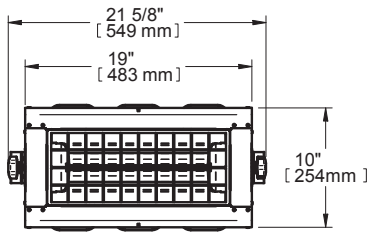

DESSINS TECHNIQUES | TECHNICAL DRAWINGS

MODÈLES 1500 W ET 2000 W | 1500 W AND 2000 W MODELS

DEVANT | FRONT

CÔTÉ | SIDE

DESSUS | TOP

MODÈLE 4000 W | 4000 W MODEL

DEVANT | FRONT

CÔTÉ | SIDE

DESSUS | TOP

MODÈLES 4180 W ET 6000 W | 4180 W AND 6000 W MODELS

DEVANT | FRONT

CÔTÉ | SIDE

DESSUS | TOP