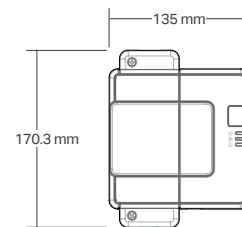

GARANTIE

- trois ans

COMPATIBLE AVEC

Zigbee

Hilo
par Hydro-Québec

amazon alexa
ECHO 4e GÉNÉRATION

Pour connaître les systèmes de domotique compatibles, visitez le site www.stelpro.com/fr/produits/contrôleur-de-charge-résistive-intelligent-salc0503zb/

IDÉAL POUR :

Chauffe-eau électrique, pompes de piscine, éclairage extérieur, enseigne lumineuse et autres grandes charges résistives résidentielles et commerciales

SPÉCIFICATIONS TECHNIQUES

PRODUIT	TENSION NOMINALE (VCA)	120	240	277	347	PRIX
SALC0503ZB	Résistif		50 A		20 A	189.00
	Incandescent		20 A		S.O.	
	Ballast magnétique		20 A		15 A	
	Ballast électronique			15 A	S.O.	
	Moteur		1,5 HP	3 HP	S.O.	

°STELPRO

Stelpro se réserve le droit de modifier en tout temps la description, la fabrication ou le prix de ses appareils. **Aucun retour ne sera accepté pour les commandes de produits aux couleurs optionnelles.** Pour obtenir l'information et les prix les plus à jour concernant les produits, veuillez consulter le site www.stelpro.com.

FC_SALC0503ZB_FR_140623