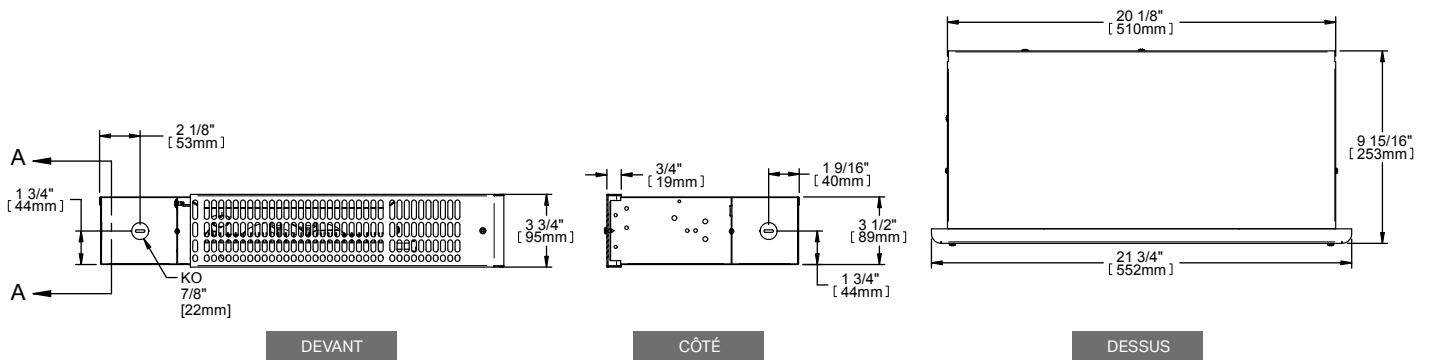

DESSINS TECHNIQUES

Stelpro se réserve le droit de modifier en tout temps la description, la fabrication ou le prix de ses appareils. De plus, Stelpro peut appliquer des frais de réapprovisionnement ou refuser un remboursement selon un ou plusieurs des critères suivants : couleur optionnelle, produit sur mesure, assemblage avec des options à faible demande. Pour obtenir les informations et les prix les plus récents concernant les produits, veuillez consulter le site www.stelpro.com.