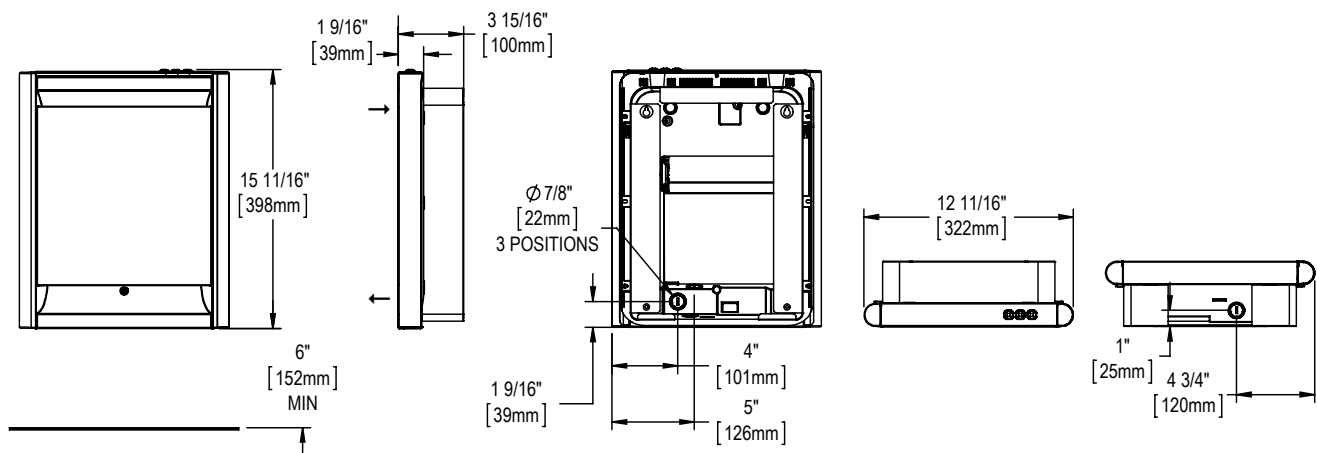

SPÉCIFICATIONS TECHNIQUES

PRODUIT	AVEC THERMOSTAT		SANS THERMOSTAT	TENSION	HAUTEUR		LONGUEUR		POIDS		PRIX
	CHAUFFAGE	MODE « POUSSÉE DE CHALEUR »			MM	PO	MM	PO	KG	LB	
CODE	WATTS	WATTS	WATTS	VOLTS	MM	PO	MM	PO	KG	LB	
SORB2002M	1000/750	2000/1500	---	240/208	398	15 11/16	322	12 11/16	4,3	9,4	681,00
SORB2002WC	---	---	2000/1500 ou 1000/750*	240/208	398	15 11/16	322	12 11/16	4,3	9,4	529,00

Ajoutez W pour blanc ou SW pour blanc cassé (consultez la charte de couleurs optionnelles et communiquez avec votre représentant Stelpro pour toute autre couleur).
* Sélection lors de l'installation avec interrupteur

THERMOSTAT INTÉGRÉ

CONTRÔLEZ LA TEMPÉRATURE À PARTIR DE VOTRE TÉLÉPHONE INTELLIGENT ET ASSISTANT VOCAL.

CONTRÔLEUR COMPATIBLE REQUIS

Pour connaître les systèmes de domotique compatibles et la marche à suivre pour connecter votre thermostat intégré, reportez-vous à www.stelpro.com.

DÉCOUVREZ NOTRE GAMME DE COULEURS

Toutes les couleurs optionnelles : www.stelpro.com/fr-CA/Orora

DESSINS TECHNIQUES

DEVANT

CÔTÉ

DOS

DESSUS

DESSOUS