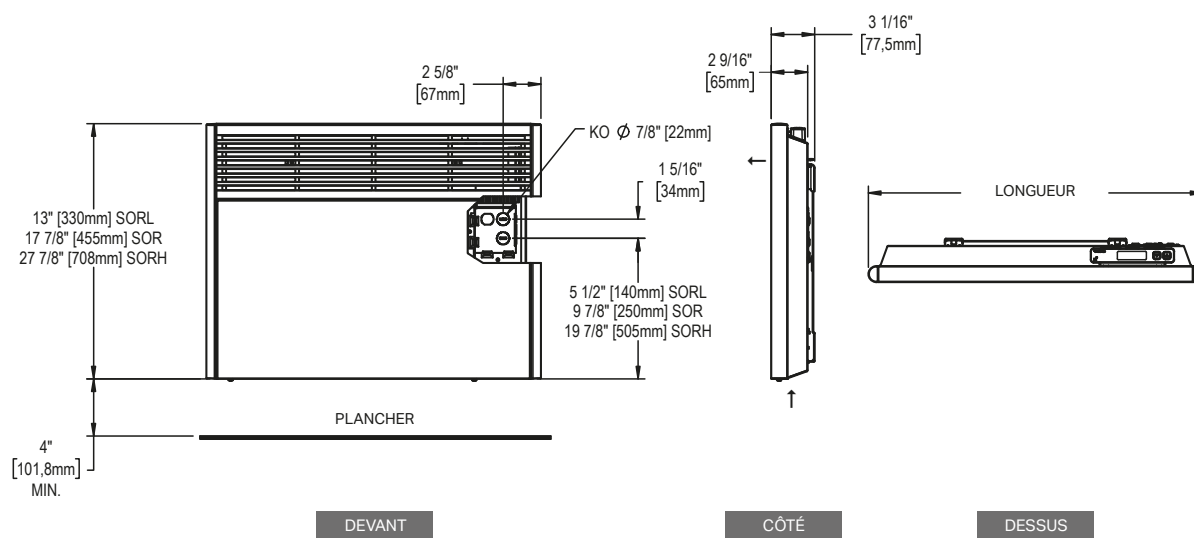

Ajoutez W pour blanc ou SW pour blanc cassé (consultez la charte de couleurs optionnelles et communiquez avec votre représentant Stelpro pour toute autre couleur).
Les thermostats mécaniques muraux ne sont pas compatibles avec le modèle sans thermostat (WC) – thermostat électronique requis.

ACCESSOIRES

PRODUIT	DESCRIPTION	PRIX
SORRE153*	relais électronique intégré basse tension [15 A @ 120 V-347 V]	83,00
SORRE153T*	relais électronique intégré basse tension avec transformateur 24 V [15 A @ 208 V-347 V]	108,00

Les relais électroniques peuvent recevoir un signal pulsé (PWM) ou tout ou rien (on/off).
* Installation en usine

THERMOSTAT INTÉGRÉ

CONTRÔLEZ LA TEMPÉRATURE À PARTIR DE VOTRE
TÉLÉPHONE INTELLIGENT ET ASSISTANT VOCAL.

CONTRÔLEUR
COMPATIBLE
REQUIS

amazon alexa

WORKS WITH
SmartThings

Pour connaître les systèmes de domotique compatibles et la marche à suivre pour connecter votre thermostat intégré, reportez-vous à www.stelpro.com.

DESSINS TECHNIQUES