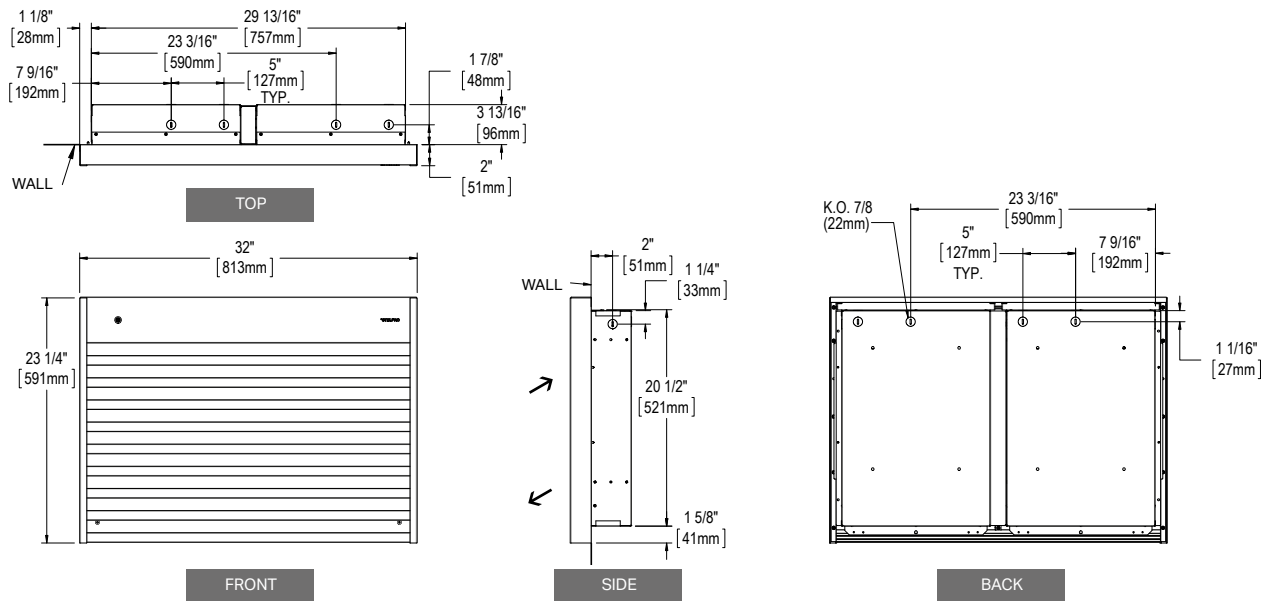

DOUBLE UNIT